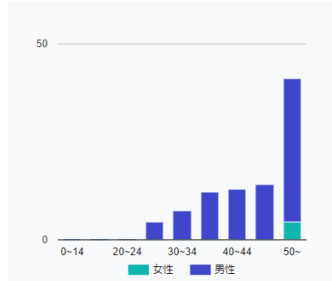

ターゲットリーチ

710

前日	7日前	30日前
712 (-2)	696 (+14)	668 (+42)

ブロック

180

前日	7日前	30日前
178 (+2)	174 (+6)	168 (+12)

あなたのアカウントに対する友だちの満足度を簡単に調査できます。
友だちの満足度を定期的に調査することで、今後の施策を設定することが可能です。

アカウント満足度調査を実施する

概要 属性 追加経路

友だちの属性情報は反映されるまで最大3日ほどかかるため、現在表示されているのは3日前の数値になります。この属性情報は、メッセージ配信の「属性で絞り込み」オプションに利用されます。属性情報の計測対象は、ターゲットリーチの友だちです。

属性情報とは？

性別

ダウンロード

年齢・性別

ダウンロード

地域

ダウンロード

ランク	性別	割合
1	男性	89.3%
2	女性	10.0%
3	不明	0.7%

ランク	年齢	性別	割合
1	50~	男性	36.5%
2	45~49	男性	14.0%
3	40~44	男性	12.8%
4	35~39	男性	12.2%

ランク	地域	割合
1	不明	36.0%
2	東京	17.5%
3	愛知	8.4%
4	大阪	8.3%

5	不明	不明	8.1%
6	30~34	男性	7.3%
7	50~	女性	4.6%
8	25~29	男性	4.5%
9	0~14	男性	0.0%
9	15~19	男性	0.0%
9	20~24	男性	0.0%
9	0~14	女性	0.0%
9	15~19	女性	0.0%
9	20~24	女性	0.0%
9	25~29	女性	0.0%
9	30~34	女性	0.0%
9	35~39	女性	0.0%
9	40~44	女性	0.0%
9	45~49	女性	0.0%