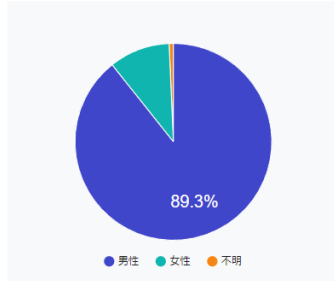

ターゲットリーチ

710

前日	7日前	30日前
712 (-2)	696 (+14)	668 (+42)

ブロック

180

前日	7日前	30日前
178 (+2)	174 (+6)	168 (+12)

あなたのアカウントに対する友だちの満足度を簡単に調査できます。
友だちの満足度を定期的に調査することで、今後の施策を設定することが可能です。

アカウント満足度調査を実施する

概要 属性 追加経路

友だちの属性情報は反映されるまで最大3日ほどかかるため、現在表示されているのは3日前の数値になります。この属性情報は、メッセージ配信の「属性で絞り込み」オプションに利用されます。属性情報の計測対象は、ターゲットリーチの友だちです。

属性情報とは？

性別

ダウンロード

年齢・性別

ダウンロード

地域

ダウンロード

ランク	性別	割合
1	男性	89.3%
2	女性	10.0%
3	不明	0.7%

ランク	年齢	性別	割合
1	50~	男性	36.5%
2	45~49	男性	14.0%
3	40~44	男性	12.8%
4	35~39	男性	12.2%

ランク	地域	割合
1	不明	36.0%
2	東京	17.5%
3	愛知	8.4%
4	大阪	8.3%

5	不明	不明	8.1%
6	30~34	男性	7.3%
7	50~	女性	4.6%
8	25~29	男性	4.5%
9	0~14	男性	0.0%
9	15~19	男性	0.0%
9	20~24	男性	0.0%
9	0~14	女性	0.0%
9	15~19	女性	0.0%
9	20~24	女性	0.0%
9	25~29	女性	0.0%
9	30~34	女性	0.0%
9	35~39	女性	0.0%
9	40~44	女性	0.0%
9	45~49	女性	0.0%